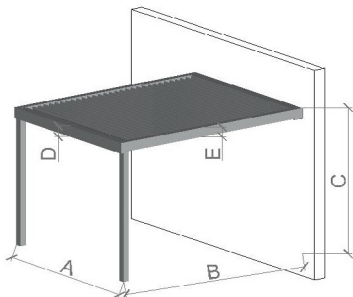

Vízvezető rendszer

A bioclimatikus pergola profilrendszerét úgy tervezték, hogy a gerendákon összegyűlt víz mennyiséget egy csatornarendszerbe vezeti amely a pergola lábakon keresztül távozik a szerkezetből, a lamellák technikai kiképzésének köszönhetően, mozgatóskor a léceken felhalmozódott eső mennyiség elvezetésre kerül így megakadályozza a szerkezeten belülrre kerülését.

Tipológia

Szabadon álló

Maximális méretek:

A: 4500 mm	4000 mm	4000 mm
B: 5500 mm	7000 mm	7000 mm
C: 3000 mm	3000 mm	3000 mm

Mélység oldalon
falhoz rögzített

Szélesség oldalon
falhoz rögzített

Szélállóság

600 Pa 224km/h

Vízállóság

120/sqm/h

Három lábon rögzített

Öntartó

Hóterhelés

120 kg/sqm/h

Profilok

PF20-OSZTÓPROFIL ALSÓ ELEM	PF21-OSZTÓPROFIL FELSŐ ELEM	PF27-GERENDA PROFIL
 A 3D perspective view of a dark grey, U-shaped profile with a complex internal structure, including a central channel and side flanges.	 A 3D perspective view of a dark grey, U-shaped profile with a simple internal structure, featuring a central channel and side flanges.	 A 3D perspective view of a dark grey, U-shaped profile with a complex internal structure, including a central channel and side flanges.
PF29-LED PROFIL	PF02-LAMELLA INDITÓ PROFIL	PF024-LAMELLA ZÁRÓ PROFIL
 A 3D perspective view of a dark grey, U-shaped profile with a complex internal structure, including a central channel and side flanges.	 A 3D perspective view of a dark grey, L-shaped profile with a simple internal structure, featuring a central channel and side flanges.	 A 3D perspective view of a dark grey, L-shaped profile with a simple internal structure, featuring a central channel and side flanges.