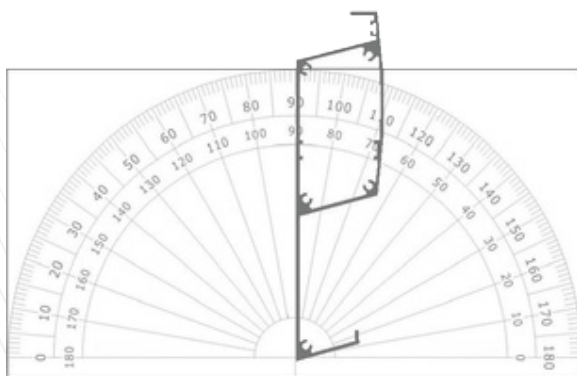

45° - Lehetővé teszi a napfény bejutását a szerkezetbe ezzel is szabályozva a belső fényt.

90° - Lehetővé teszi a teljes fény bejutását a szerkezeten belülré.

120° - A lamellák teljes nyitása alkonyatkor is biztosítja a teljes fény maximális kihasználását.