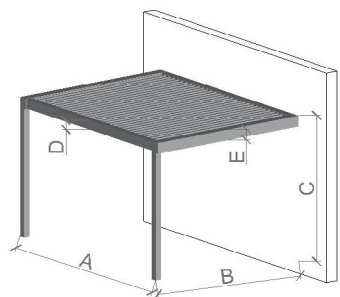

45° - Lehetővé teszi a napfény bejutását a szerkezetbe ezzel is szabályozva a belső fényt.

90° - Lehetővé teszi a teljes fény bejutását a szerkezeten belülré.

120° - A lamellák teljes nyitása alkonyatkor is biztosítja a teljes fény maximális kihasználását.

Vízvezető rendszer

A bioclimatikus pergola profilrendszerét úgy tervezték, hogy a gerendákon összegyűlt víz mennyiséget egy csatornarendszerbe vezeti amely a pergola lábakon keresztül távozik a szerkezetből, a lamellák technikai kiképzésének köszönhetően, mozgatóskor a léceken felhalmozódott eső mennyiség elvezetésre kerül így megakadályozza a szerkezeten belülrre kerülését.

Tipológia

Szabadon álló

Maximális méretek:

A: 4500 mm	4000 mm	4000 mm
B: 5500 mm	7000 mm	7000 mm
C: 3000 mm	3000 mm	3000 mm

Mélység oldalon
falhoz rögzített

Szélesség oldalon
falhoz rögzített

Szélállóság

600 Pa 224km/h

Vízállóság

120/sqm/h

Három lábon rögzített

Öntartó

Hóterhelés

120 kg/sqm/h

Profilok

PF20-OSZTÓPROFIL ALSÓ ELEM	PF21-OSZTÓPROFIL FELSŐ ELEM	PF27-GERENDA PROFIL
 A 3D perspective view of a dark grey, U-shaped profile with a complex internal structure, including a central channel and side flanges.	 A 3D perspective view of a dark grey, U-shaped profile with a simple internal structure, featuring a central channel and side flanges.	 A 3D perspective view of a dark grey, U-shaped profile with a complex internal structure, including a central channel and side flanges.
PF29-LED PROFIL	PF02-LAMELLA INDITÓ PROFIL	PF024-LAMELLA ZÁRÓ PROFIL
 A 3D perspective view of a dark grey, U-shaped profile with a complex internal structure, including a central channel and side flanges.	 A 3D perspective view of a dark grey, L-shaped profile with a simple internal structure, featuring a central channel and side flanges.	 A 3D perspective view of a dark grey, L-shaped profile with a simple internal structure, featuring a central channel and side flanges.