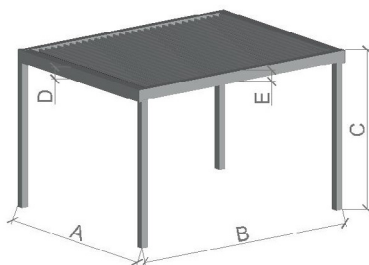

Vízvezető rendszer

A bioclimatikus pergola profilrendszerét úgy tervezték, hogy a gerendákon összegyűlt víz mennyiséget egy csatornarendszerbe vezeti amely a pergola lábakon keresztül távozik a szerkezetből, a lamellák technikai kiképzésének köszönhetően, mozgatóskor a léceken felhalmozódott eső mennyiség elvezetésre kerül így megakadályozza a szerkezeten belülrre kerülését.

Tipológia

Szabadon álló

Maximális méretek:

A: 4500 mm	4000 mm	4000 mm
B: 5500 mm	7000 mm	7000 mm
C: 3000 mm	3000 mm	3000 mm

Mélység oldalon
falhoz rögzített

Szélesség oldalon
falhoz rögzített

Szélállóság

600 Pa 224km/h

Vízállóság

120/sqm/h

Három lábon rögzített

Öntartó

Hóterhelés

120 kg/sqm/h

Profilok

PF20-OSZTÓPROFIL ALSÓ ELEM	PF21-OSZTÓPROFIL FELSŐ ELEM	PF27-GERENDA PROFIL
 A 3D perspective view of a dark grey, U-shaped profile with a complex internal structure, including a central channel and side flanges.	 A 3D perspective view of a dark grey, U-shaped profile with a simple internal structure, featuring a central channel and side flanges.	 A 3D perspective view of a dark grey, U-shaped profile with a complex internal structure, including a central channel and side flanges.
PF29-LED PROFIL	PF02-LAMELLA INDITÓ PROFIL	PF024-LAMELLA ZÁRÓ PROFIL
 A 3D perspective view of a dark grey, U-shaped profile with a complex internal structure, including a central channel and side flanges.	 A 3D perspective view of a dark grey, L-shaped profile with a simple internal structure, featuring a central channel and side flanges.	 A 3D perspective view of a dark grey, L-shaped profile with a simple internal structure, featuring a central channel and side flanges.