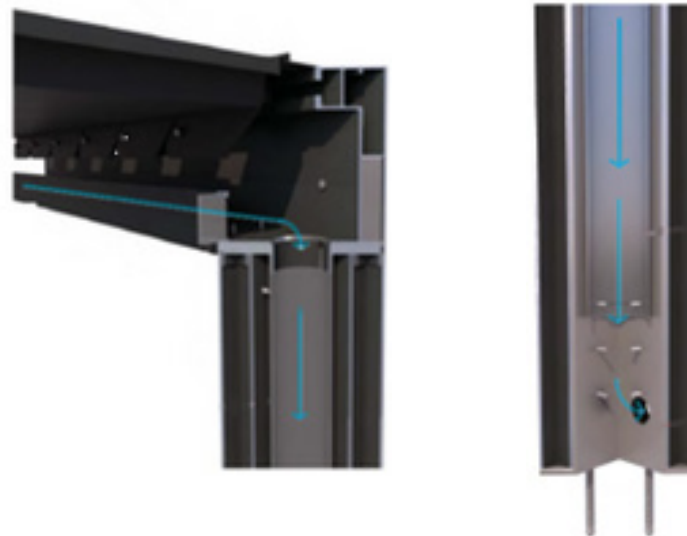

45° - Lehetővé teszi a napfény bejutását a szerkezetbe ezzel is szabályozva a belső fényt.

90° - Lehetővé teszi a teljes fény bejutását a szerkezeten belülré.

120° - A lamellák teljes nyitása alkonyatkor is biztosítja a teljes fény maximális kihasználását.

Vízvezető rendszer

A bioclimatikus pergola profilrendszerét úgy tervezték, hogy a gerendákon összegyűlt víz mennyiséget egy csatornarendszerbe vezeti amely a pergola lábakon keresztül távozik a szerkezetből, a lamellák technikai kiképzésének köszönhetően, mozgatóskor a léceken felhalmozódott eső mennyiség elvezetésre kerül így megakadályozza a szerkezeten belülrre kerülését.

Vízállóság

120/sqm/h

Három lábon rögzített

Öntartó

Hóterhelés

120 kg/sqm/h

Profilok

PF20-OSZTÓPROFIL ALSÓ ELEM	PF21-OSZTÓPROFIL FELSŐ ELEM	PF27-GERENDA PROFIL
 A 3D perspective view of a dark grey, U-shaped profile with a complex internal structure, including a central channel and side flanges.	 A 3D perspective view of a dark grey, U-shaped profile with a simple internal structure, featuring a central channel and side flanges.	 A 3D perspective view of a dark grey, U-shaped profile with a complex internal structure, including a central channel and side flanges.
PF29-LED PROFIL	PF02-LAMELLA INDITÓ PROFIL	PF024-LAMELLA ZÁRÓ PROFIL
 A 3D perspective view of a dark grey, U-shaped profile with a complex internal structure, including a central channel and side flanges.	 A 3D perspective view of a dark grey, L-shaped profile with a simple internal structure, featuring a central channel and side flanges.	 A 3D perspective view of a dark grey, L-shaped profile with a simple internal structure, featuring a central channel and side flanges.