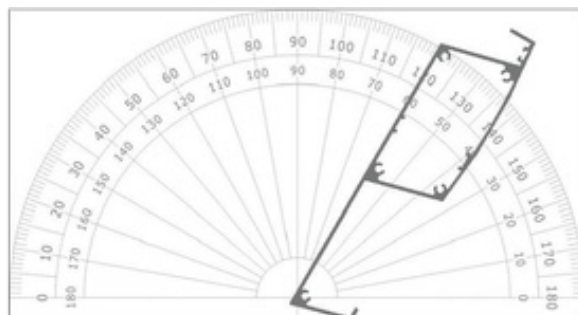

120° - A lamellák teljes nyitása alkonyatkor is biztosítja a teljes fény maximális kihasználását.