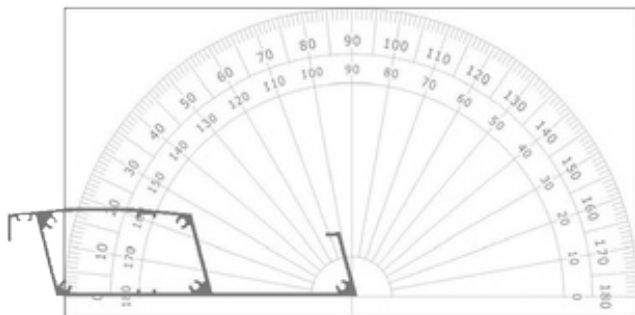

Basic színválaszték:

White 9016 T	Off-White 1015
Grey 7016 T	Black 9005 T

Extra színválaszték:

Léctájolás

0° - A tető teljesen zárt így védelmet nyújt minden időjárási körülmény ellen.

5° - Lehetővé teszi a szerkezet szellőzését még eső és hó esetén is.