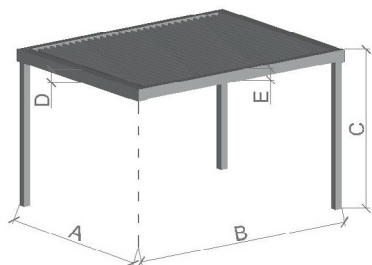

Vízvezető rendszer

A bioclimatikus pergola profilrendszerét úgy tervezték, hogy a gerendákon összegyűlt víz mennyiséget egy csatornarendszerbe vezeti amely a pergola lábakon keresztül távozik a szerkezetből, a lamellák technikai kiképzésének köszönhetően, mozgatóskor a léceken felhalmozódott eső mennyiség elvezetésre kerül így megakadályozza a szerkezeten belülrre kerülését.

Tipológia

Szabadon álló

Maximális méretek:

A: 4500 mm	4000 mm	4000 mm
B: 5500 mm	7000 mm	7000 mm
C: 3000 mm	3000 mm	3000 mm

Mélység oldalon
falhoz rögzített

Szélesség oldalon
falhoz rögzített

Szélállóság

600 Pa 224km/h

Vízállóság

120/sqm/h

Három lábon rögzített

Öntartó

Hóterhelés

120 kg/sqm/h

Profilok

PF20-OSZTÓPROFIL ALSÓ ELEM	PF21-OSZTÓPROFIL FELSŐ ELEM	PF27-GERENDA PROFIL
 A 3D perspective view of a dark grey, U-shaped profile with a complex internal structure, including a central channel and side flanges.	 A 3D perspective view of a dark grey, U-shaped profile with a simple internal structure, featuring a central channel and side flanges.	 A 3D perspective view of a dark grey, U-shaped profile with a complex internal structure, including a central channel and side flanges.
PF29-LED PROFIL	PF02-LAMELLA INDITÓ PROFIL	PF024-LAMELLA ZÁRÓ PROFIL
 A 3D perspective view of a dark grey, U-shaped profile with a complex internal structure, including a central channel and side flanges.	 A 3D perspective view of a dark grey, L-shaped profile with a simple internal structure, featuring a central channel and side flanges.	 A 3D perspective view of a dark grey, L-shaped profile with a simple internal structure, featuring a central channel and side flanges.