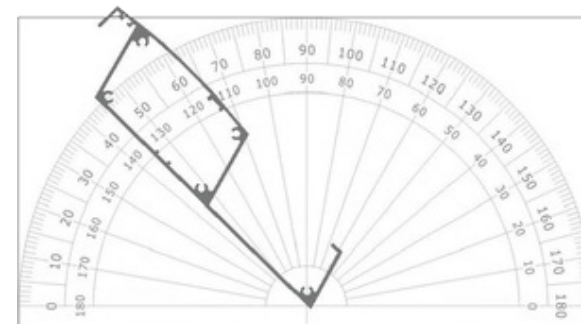

Basic színválaszték:

White 9016 T	Off-White 1015
Grey 7016 T	Black 9005 T

Extra színválaszték:

Léctájolás

0° - A tető teljesen zárt így védelmet nyújt minden időjárási körülmény ellen.

5° - Lehetővé teszi a szerkezet szellőzését még eső és hó esetén is.