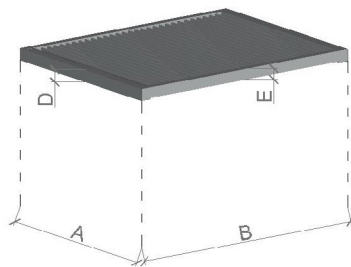

Basic színválaszték:

White 9016 T	Off-White 1015
Grey 7016 T	Black 9005 T

Extra színválaszték:

Léctájolás

0° - A tető teljesen zárt így védelmet nyújt minden időjárási körülmény ellen.

5° - Lehetővé teszi a szerkezet szellőzését még eső és hó esetén is.

45° - Lehetővé teszi a napfény bejutását a szerkezetbe ezzel is szabályozva a belső fényt.

90° - Lehetővé teszi a teljes fény bejutását a szerkezeten belülré.

120° - A lamellák teljes nyitása alkonyatkor is biztosítja a teljes fény maximális kihasználását.

Vízvezető rendszer

A bioclimatikus pergola profilrendszerét úgy tervezték, hogy a gerendákon összegyűlt víz mennyiséget egy csatornarendszerbe vezeti amely a pergola lábakon keresztül távozik a szerkezetből, a lamellák technikai kiképzésének köszönhetően, mozgatóskor a léceken felhalmozódott eső mennyiség elvezetésre kerül így megakadályozza a szerkezeten belülrre kerülését.

Tipológia

Szabadon álló

Maximális méretek:

A: 4500 mm	4000 mm	4000 mm
B: 5500 mm	7000 mm	7000 mm
C: 3000 mm	3000 mm	3000 mm

Mélység oldalon
falhoz rögzített

Szélesség oldalon
falhoz rögzített

Szélállóság

600 Pa 224km/h