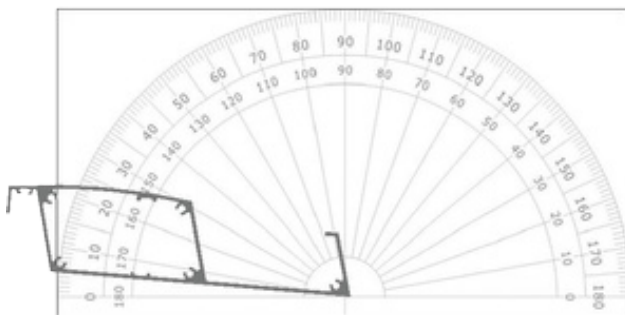

Basic színválaszték:

White 9016 T	Off-White 1015
Grey 7016 T	Black 9005 T

Extra színválaszték:

Léctájolás

0° - A tető teljesen zárt így védelmet nyújt minden időjárási körülmény ellen.

5° - Lehetővé teszi a szerkezet szellőzését még eső és hó esetén is.