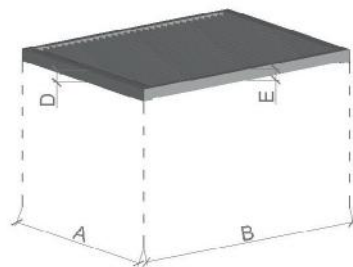

Tipológia

Maximális méretek:
A: 4000 mm
B: 7000 mm
C: 3000 mm

Szabadon álló

BERDŐ
ALUTECHNIC