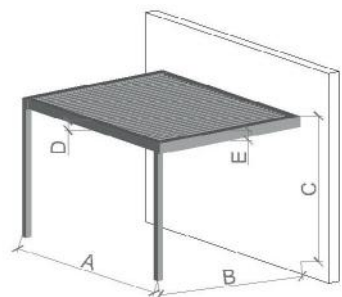

A lamellák 15 fokos maximális nyitási opciója lehetővé teszi a teljes napfény hasznosítását a pergola szerkezetén belül.

A lamellák gyűjtése mérete a tetőnyílás 83%-ban maximalizálható, de tetszés szerint ebben a tartományban bárhol szabadon pozicionálható.

A bio pergola profilrendszerét úgy tervezték, hogy a gerendákon összegyűlt víz mennyiségét egy csatornarendszerbe vezeti amely a pergola lábakon keresztül távozik a szerkezetből, a lamellák technikai kiképzésének köszönhetően, mozgatóskor a léceken felhalmozódott eső mennyiség elvezetésre kerül így megakadályozza a szerkezetben belülré kerülését.

# Tipológia

Maximális méretek:  
A: 4000 mm  
B: 7000 mm  
C: 3000 mm

Szabadon álló

**BERDŐ**  
ALUTECHNIC

Mélység oldalon falhoz rögzített

Szélesség oldalon falhoz rögzített

**Szélállóság**

600 Pa 224km/h