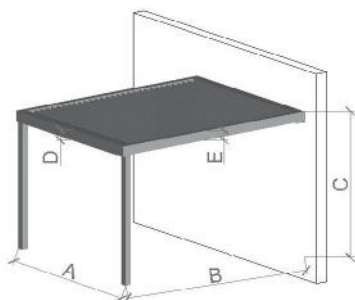

A bio pergola profilrendszerét úgy tervezték, hogy a gerendákon összegyűlt víz mennyiségét egy csatornarendszerbe vezeti amely a pergola lábakon keresztül távozik a szerkezetből, a lamellák technikai kiképzésének köszönhetően, mozgatóskor a léceken felhalmozódott eső mennyiség elvezetésre kerül így megakadályozza a szerkezetben belülré kerülését.

# Tipológia

Maximális méretek:  
A: 4000 mm  
B: 7000 mm  
C: 3000 mm

Szabadon álló

**BERDŐ**  
ALUTECHNIC

Mélység oldalon falhoz rögzített

Szélesség oldalon falhoz rögzített

**Szélállóság**

600 Pa 224km/h