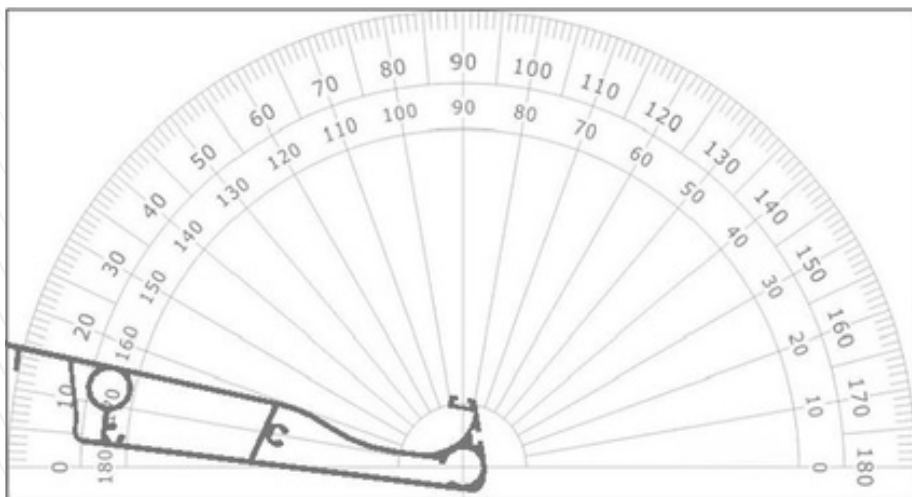

Léctájolás

Alumínium lamellákból álló, MOTOROS vezérlésű, különböző formájú és méretű, magas esztétikai értéket képviselő pergola, amely garantálja az elegendő teret. Bármilyen időjárás helyetthez kiváló, és teraszok, bárók, kávézók, éttermek esetében egy esztétikus és igényes megoldást nyújt a külső területek maximális kihasználáshoz.

A lamellák 15 fokos maximális nyitási opciója lehetővé teszi a teljes napfény hasznosítását a pergola szerkezetén belül.