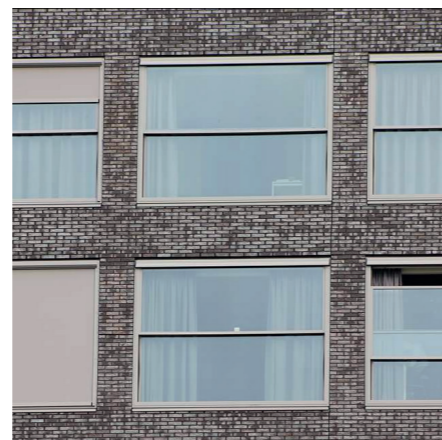

A SolidScreen tartós anyagokból készül, és extra stabil, a speciális műszaki paramétereinek köszönhetően. Az opcionális, süllyesztett szövetbarázdával ellátott görgők jelentősen csökkentik a szövet sérüléseinek esélyét.

Minden SolidScreen rögzítőlemezzel rendelkezik, ami megkönnyíti a görgő be- és kicsúsztatását a felső burkolatba, a különböző vezetők pedig lehetővé teszik a motorkábel teljesen láthatatlanul történő elvezetését. A terasztető vagy Pergola alatti használathoz egy oldalsó vezető is rendelkezésre áll.